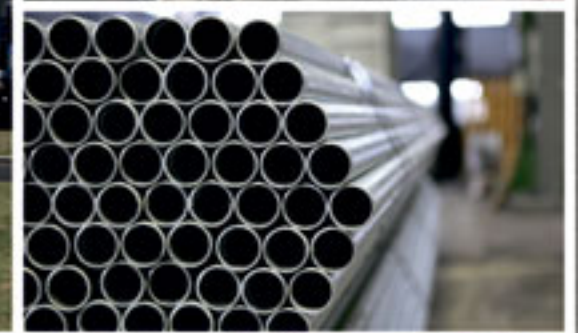

РЕЧИЦКИЙ МЕТИЗНЫЙ ЗАВОД
РЕЧИЦКИЙ МЕТИЗНЫЙ ЗАВОД

www.rmz.by

*Производство метизной
продукции*

- Болты М6х12 ÷ М16х150 4.8; 5.8; 8.8; 10.9
- Гайки М6 ÷ М16, 6; 8
- Шпильки М6 ÷ М16, L=1000, 2000 мм
- Винты М3 ÷ М10, L=6 ÷ 70 мм
- Шурупы; Саморезы; Заклепки; Шпильки; Оси
- Гвозди строительные, специальные; Проволока

ВЫСОКОЕ КАЧЕСТВО

*Горячее цинкование
крупногабаритных
металлоконструкций и труб*

247500, Республика Беларусь,
Гомельская область, г.Речица, ул. Фрунзе, 2
Телефон: +375 2340 5-06-72 (РФ), 5-05-47 (РБ)
+375 2340 5-06-87 (розница), 5-05-96(Гор.цинк)
www.rmz.by e-mail:info@rmz.by