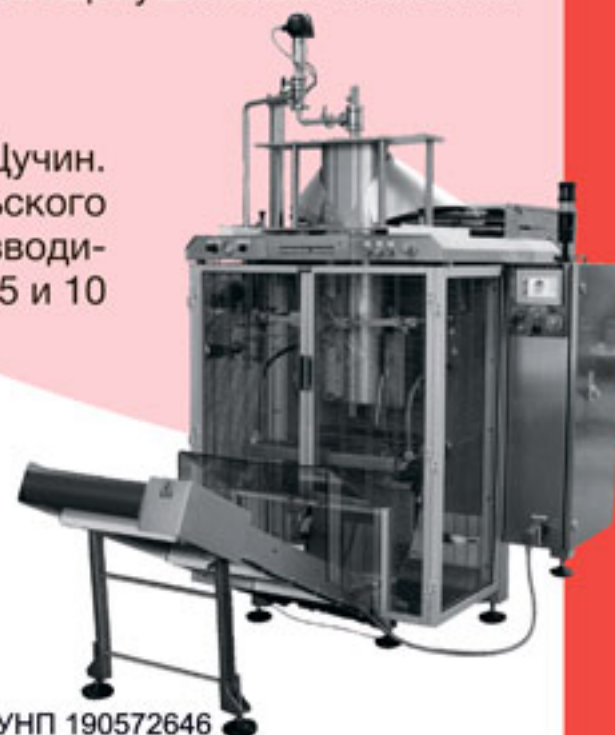

УНП 190572646

За 17 лет активной работы на упаковочном рынке Беларуси компания «Реалпак» зарекомендовала себя как ответственный и надежный поставщик, способный на решение самых сложных инновационных проектов.